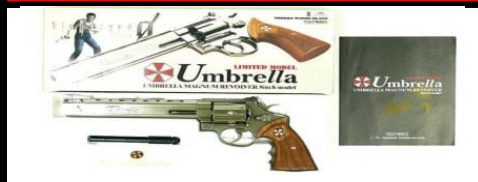

タナカ 電動・ガス・エアガン

高額買取表①

2017年3月8日

タナカアンブレラマグナム8インチリミテッド
14,000円買取

商品名 買取価格

タナカ60LadySmith・2インチ	¥5,000
タナカ9mm拳銃・HW	¥6,000
タナカ9mm拳銃・SIG・SAUSER・P220・自衛	¥5,000
タナカBROWING・HI-POWER・MILITARY	¥7,000
タナカBROWING・HI-POWER・ミリタリー・HW	¥6,000
タナカBROWING HI-POWER・M1935	¥6,000
タナカCOLT・380オート・HW・ブラック	¥8,000
タナカCOLT・380オート・HWブラック	¥9,000
タナカCOLT・380ステンレス	¥5,000
タナカCOLT・SAA・45・Cavalry	¥7,000
タナカCOLT・SAA・アーティラリー・HW・ブラック	¥8,000
タナカCOLT・SAA・アーティラリー・デタッチャブルシ	¥8,000
タナカCOLT・SAA・アーティラリー・ジュビターフィニ	¥7,000
タナカCOLT・SAA・キャバルリー・デタッチャブル・シ	¥8,000
タナカCOLT・SAA・シベリアン・DC・7インチ・HW	¥4,000
タナカCOLT・SAA・シベリアン・HW・ブラック	¥6,000
タナカCOLT・SAA・シベリアン・シルバー	¥8,000
タナカCOLT・SAA・シベリアン・ニッケル&ゴールド	¥12,000
タナカCOLT・SAA・シングルアクション・アーミーリボル	¥3,000
タナカCOLT・SAA・リボルバー・キャバルリー	¥8,000
タナカCOLT・SAA45	¥6,000
タナカCOLT・SAA45・シベリアン	¥5,000
タナカCOLT・SAA45・シベリアン・デタッチャブルシ	¥11,000
タナカCOLT・SAA45・シベリアン4.3/4インチ	¥10,000
タナカCOLT・SAA45・デタッチャブルシリンダー・ケ	¥10,000
タナカCOLT・SAA45・ミッドナイトゴールド	¥5,000
タナカCOLT・ガハメント・380・オート・steal・F	¥3,000
タナカCOLT・ガハメント・380AUTO	¥7,000
タナカCOLT・シングル・アクション・アーミー・リボルバー	¥8,000
タナカCOLT・デテクトイブ2インチ・HW	¥8,000
タナカCOLT・デテクトイブスペシャル	¥4,500
タナカCOLT・デテクトイブスペシャル・HW	¥8,000
タナカCOLT・デテクトイブスペシャル・ニッケル	¥7,000
タナカCOLT・デテクトイブスペシャル・ミッドナイトフ	¥12,000
タナカCOLT・パイソン・357・4インチ・スチールフィ	¥5,000
タナカCOLT・パイソン・357MAG・3インチ	¥4,500
タナカCOLT・パイソン・357MAG・3インチ・スチールフ	¥8,000
タナカCOLT・パイソン・357MAG・4インチ	¥6,000
タナカCOLT・パイソン・357MAG・4インチ・HW	¥5,000
タナカCOLT・パイソン・357MAG・4インチ・スチールフ	¥8,000
タナカCOLT・パイソン・357MAG・4インチ・ミッドナ	¥4,000
タナカCOLT・パイソン・357MAG・6インチ	¥6,000
タナカCOLT・パイソン・357MAG・6インチ・HW・ステ	¥7,000
タナカCOLT・パイソン・357MAG・6インチ・ステンレ	¥7,000
タナカCOLT・パイソン・357MAG・6インチ・トワイライ	¥10,000
タナカCOLT・パイソン・357マグナム・3インチ・R-モ	¥6,000
タナカCOLT・パイソン・4インチ・HW・Ver.2・357	¥6,500
タナカCOLT・パイソン・4インチ・スチール・ジュビター	¥8,000
タナカCOLT・パイソン・6インチ・HW・Ver2	¥6,000
タナカCOLT・パイソン357・4インチ	¥8,000
タナカCOLT・ホリス・ホジティブ・スペシャル・4イ	¥5,000