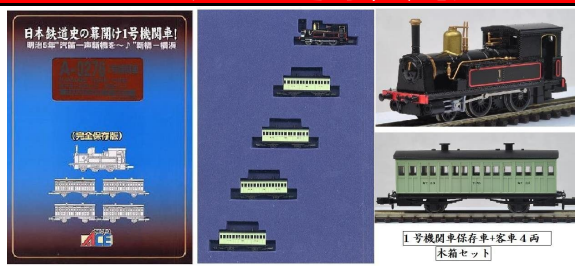

MICROACE製 鉄道模型

買取表 PURCHASE 作成日 2020年8月16日

A7570 小田急ロマンスカー60000形 MSE 基本6両セット
11,000円買取

A7370 京成スカイライナー 新AE形 8両セット
11,000円買取

A1070 371系特急「あさぎり」7両セット
14,000円買取

A0276 1号機関車保存車客車 4両セット(木箱)
11,000円買取

A0792 103系-1000・千代田線・改良品 基本6両セット
11,000円買取

A9909 C57-1 やまぐち号 標準
9,500円買取

規格	商品名	買取価格	規格	商品名	買取価格
A0101	東武8000系 新塗装・冷房車 6両セット	¥13,000	A2952	国鉄24系24型寝台客車特急「富士」7両基本セット	¥12,000
A0109	東武8000系復活塗装 6両セット	¥9,500	A3287	クモヤ143・標準色(青/黄帯)2両セット	¥8,500
A0275	1号機関車A1クラス客車 4両セット(木箱)	¥8,000	A4630	421系交直両用近郊電車 8両セット	¥11,000
A0276	1号機関車保存車客車 4両セット(木箱)	¥11,000	A4940	701系-1000・盛岡色 2両セット	¥12,000
A0740	255系1次型 特急ビューわかしお 9両セット	¥8,500	A6101	8620型 デフ付	¥5,000
A0770	103系1000番台千代田線 基本6両セット	¥6,000	A6153	DD53-2 ロータリー除雪機関車 改造後2両セット	¥5,500
A0792	103系-1000・千代田線・改良品 基本6両セット	¥11,000	A6273	伊豆急行2100系・4次車「リゾート21EX」黒船電車8両セット	¥9,000
A0820	EH10-1 試作機	¥7,000	A6302	C56-125	¥9,000
A0880	91系準急東海 基本8両セット	¥19,000	A6307	C56 91 吉松機関区・お召指定機	¥7,500
A1070	371系特急「あさぎり」7両セット	¥14,000	A6554	京王 3000系・サーモンピンク 5両セット	¥13,000
A1155	新幹線1000形B編成 4両セット	¥14,000	A6572	京王3000系リニューアル車 ライトブルー・Sアームパンタ 5両セット	¥7,500
A1305	EF55-1 改良品	¥7,000	A6661	近鉄2300系「伊勢志摩ライナー」座席番号表示6両セット	¥11,000
A1371	DF50-2・6茶色 長野機関区	¥10,000	A7312	C11-171 SL函館大沼号	¥7,000
A1710	国鉄EF58-35 青	¥1,500	A7370	京成スカイライナー 新AE形 8両セット	¥11,000
A1902	EF10-24 4次型 銀	¥3,000	A7490	E721系 0番台 4両セット	¥13,000
A2001	EF11-1	¥4,500	A7510	DD16-304 標準色 機関車 つらら切り付 糸魚川	¥5,000
A2183	小田急5000形 4両セット	¥8,500	A7570	小田急ロマンスカー60000形 MSE 基本6両セット	¥11,000
A2185	小田急2600形・改良品 6両セット	¥20,000	A7571	小田急ロマンスカー60000形 MSE 増結セット	¥7,000
A2403	EF15-4 八王子機関区	¥8,500	A7854	横浜高速鉄道Y500系 奇数編成 登場時8両セット	¥15,000
A2483	小田急2400形・新塗装・冷房 4両セット	¥15,000	A7860	東急5000系 6次車偶数編成 基本6両セット	¥7,000
A2651	東武200系「りょうもう」Sアームパンタ 6両セット	¥9,000	A9503	D51-78 なめくじ	¥3,500
A2752	キハ38新久留里線色 2両セット	¥6,000	A9536	D51-498 動力改良	¥6,500
A2784	東武50050系 基本6両セット	¥5,000	A9810	C62-2 函館本線・小樽築港機関区 改良品	¥7,800
A2785	東武50050系 増結4両セット	¥4,500	A9909	C57-1 やまぐち号 標準	¥9,500
A2902	国鉄ED17-2 4段通風器	¥3,500	A9973	都営新宿線10-000形 スカート付 8両セット	¥12,000