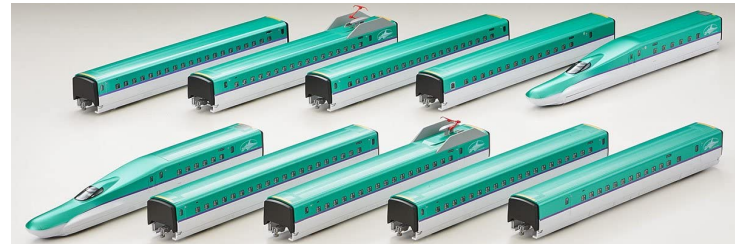

TOMIX製鉄道模型

買取表 PURCHASE 作成日 2020年8月16日

92725 E3系秋田新幹線こまち 6両セット
20,000円買取

92965 コキ107系貨車 50周年記念カラー-19D型コンテナ付 5両セット
8,500円買取

98214 JR キハ82系特急ディーゼルカー ひだ・南紀 5両セット
12,000円買取

92908 EF63-1819哀別碓氷峠
5,000円買取

98945 E5系H5北海道新幹線はやぶさ 10両セット
16,000円買取

93707 きかんしゃトーマスDXセット
8,000円買取

規格	商品名	買取価格	規格	商品名	買取価格
2170	EF66形電気機関車 後期型・JR貨物更新車	¥5,000	92632	485系北陸・雷鳥・白鳥カラー 7両セット	¥6,000
2213	DD51-800形	¥5,000	92639	300系東海道・山陽新幹線のぞみ 基本セット	¥4,500
2215	DD51 JR北海道色	¥2,500	92700	E217系近郊電車 基本A7両セット	¥8,000
2619	箱根登山1000系ベルニナ号 新塗装	¥5,500	92705	E501系通勤電車 A・7両セット	¥8,500
7102	EF81 450形電気機関車 後期型	¥5,500	92725	E3系秋田新幹線こまち 6両セット	¥20,000
8440	キハ40-350形 日高線	¥2,000	92726	E3系1000番台山形新幹線つばさ 7両セット	¥5,500
9108	EF510形500 北斗星色	¥5,500	92744	小田急7000形ロマンスカー-LSE旧塗装 11両セット	¥8,000
9115	国鉄ED62形電気機関車	¥3,800	92754	小田急ロマンスカー50000形 VSEセット	¥8,500
9118	EF64-0形電気機関車 37号機・茶色	¥4,500	92783	東武100系スーパーシア 6両セット	¥12,000
9146	EF62電気機関車 2次形	¥4,000	92854	小田急7000LSE 復活旧塗装 11両セット	¥8,500
9151	EF66 27号機	¥4,500	92877	R12系客車ばんえつ物語・オコジョ展望車 7両セット	¥12,000
92063	キハ58系「よしの川」四国色 4両セット	¥2,500	92908	EF63-1819哀別碓氷峠	¥5,000
92067	72・73形通勤電車 基本4両セット	¥11,000	92914	EF63-24/25碓氷峠	¥6,000
92123	EF63 青色	¥4,500	92923	115系1000番台福知山線色タイプ 4両セット	¥7,000
92125	EF63形 2次車 青色	¥6,000	92943	鹿島臨海鉄道キハ1000形 2両セット	¥5,000
92146	国鉄キハ16DCセット(2両)	¥4,500	92965	コキ107系貨車 50周年記念カラー-19D型コンテナ付 5両セット	¥8,500
92276	700-7000系山陽新幹線HIKARIレールスター 3両セット	¥12,000	93706	きかんしゃトーマスDXセット	¥8,000
92459	EF81系+24系トワイライトエクスプレス 基本3両セット	¥6,000	98032	国鉄 キハ45形 ディーゼルカー 首都圏色 2両セット	¥4,500
92460	24系25型トワイライトエクスプレス 増結A・5両セット	¥6,000	98214	JR キハ82系特急ディーゼルカー ひだ・南紀 5両セット	¥12,000
92461	24系トワイライトエクスプレス 増結セット	¥7,500	98658	小田急ロマンスカー70000形GSE 第1編成 7両セット	¥12,000
92518	国鉄183-1000系特急電車 基本5両セット	¥14,000	98923	キハ52-100形 飯田線セット	¥3,000
92519	国鉄183-1000系特急電車 増結セット	¥6,500	98945	E5系H5北海道新幹線はやぶさ 10両セット	¥16,000
92525	485-3000系 上沼垂色 基本セット	¥8,000	98989	115/0000系近郊電車 高崎車両センター・ありがとう115系 6両セット	¥8,500
92569	小田急4000形 基本セット	¥8,000	HO-021	583系・増結T 2両セット	¥14,000
92571	E233-2000系 通勤電車 基本セット	¥6,000	HO-264	サハ231-0形 常磐・成田線	¥8,000